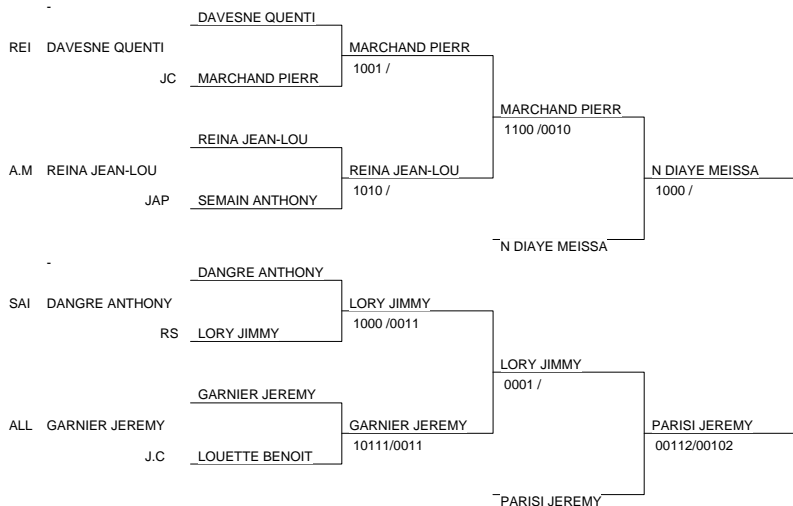

TOURNOI LABELLISE SENIORS M & F

SOISSONS 3/02/08

Cat. -81

Nb. de Judokas: 22

1 - BELLIARD DANIEL	CO Sartrouvil	78	CO
2 - THERESE GREGORY	BLANC MESNIL S	93	BLA
3 - N DIAYE MEISSA	A.M ASNIERES	92	A.M
3 - PARISI JEREMY	RS MONTREUIL	93	RS
5 - MARCHAND PIERRE YVES	JC CHILLY	91	JC
5 - LORY JIMMY	RS MONTREUIL	93	RS
7 - REINA JEAN-LOUIS	A.M ASNIERES	92	A.M
7 - GARNIER JEREMY	ALLIANCE JUDO9	91	ALL

POULE 2		Ordre des combats								
	Noms, prénoms, club, grades	1 - 2	3 - 4	1 - 3	2 - 4	1 - 4	2 - 3	Nb de victoires	Nb de points	classement
1	MOMPELAT JEREMY BLANC MESNIL SP 1	V/1000		V/1000		V/1020		3		1
2	FEUVREL LUDOVIC JUDO AVENIR 02 1	D/0000			D/0000		D/0000	0		4
3	BOULARD MATTHIAS AJA PARIS XX M		D/0010	D/0001			V/1001	1		3
4	CARRIERE RENAUD NICE JUDO 1		V/0130		V/1000	D/0001		2		2