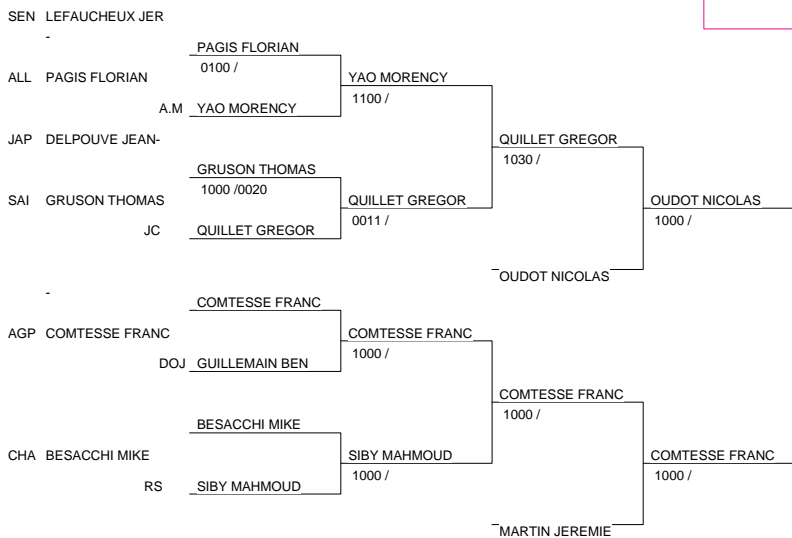

1 - MESEGUER LAURENT	CO Sartrouvil	78	CO
2 - LAMETRIE CEDRIC NICO	BLANC MESNIL S	93	BLA
3 - OUDOT NICOLAS	JC CHILLY	91	JC
3 - COMTESSE FRANCIS	AGPF77	77	AGP
5 - QUILLET GREGORY	JC LONGEAU	PIC	JC
5 - MARTIN JEREMIE	JC CHILLY	91	JC
7 - YAO MORENCY	A.M ASNIERES	92	A.M
7 - SIBY MAHMOUD	RS MONTREUIL	93	RS