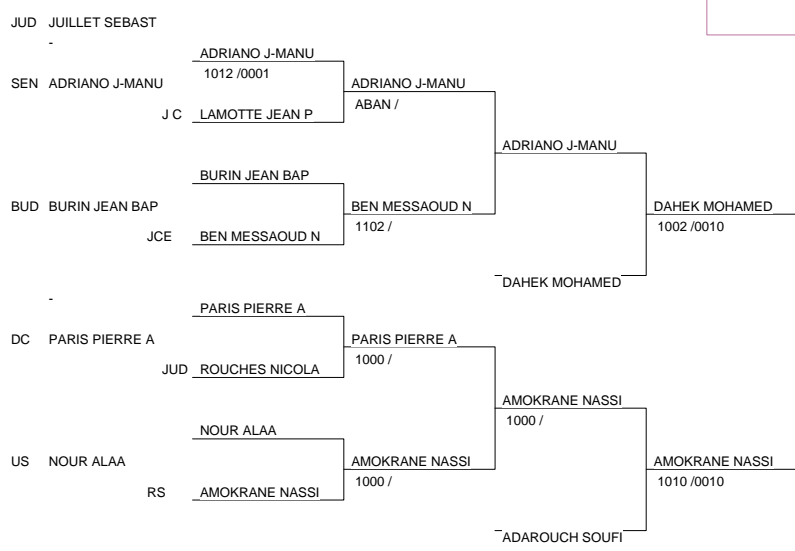

TOURNOI LABELLISE SENIORS M & F

SOISSONS 3/02/08

Cat. -60

Nb. de Judokas: 23

1 - SICCARDI YANN	JC MONACO	PACA	JC
2 - MONTMAYEUR FLORENT	BLANC MESNIL S	93	BLA
3 - DAHEK MOHAMED	JCE ARGENTEUIL	95	JCE
3 - AMOKRANE NASSIM	RS MONTREUIL	93	RS
5 - ADRIANO J-MANUEL	SENLIS GSPR	PIC	SEN
5 - ADAROUCHE SOUFIANE	DOJO ROMANAIS	DS	DOJ
7 - BEN MESSAOUD NIZAR	JCE ARGENTEUIL	95	JCE
7 - PARIS PIERRE ADRIEN	DC WASQUEHAL	NRD	DC

TOURNOI LABELLISE SENIORS M & F

SOISSONS 3/02/08

Cat. -66

Nb. de Judokas: 22

NRD MARCQ FRIEDLAN

TOURNOI LABELLISE SENIORS M & F

SOISSONS 3/02/08

Cat. -73