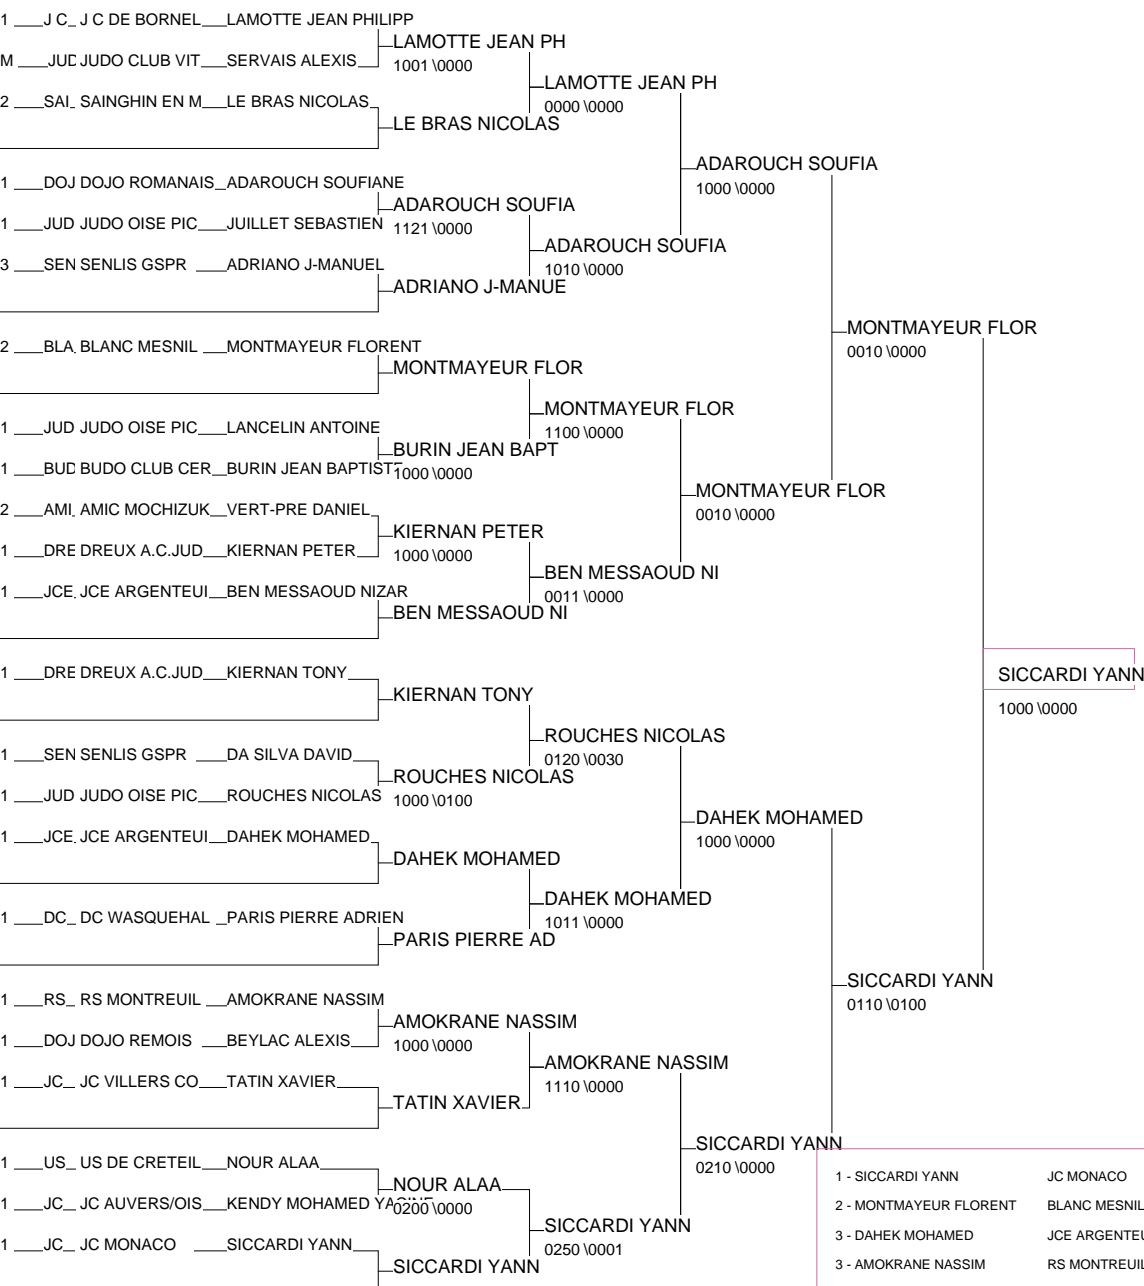

TOURNOI LABELLISE SENIORS M & F

SOISSONS 3/02/08

Cat. -60

Nb. de Judokas: 23

1 - SICCARDI YANN	JC MONACO	PACA	JC
2 - MONTMAYEUR FLORENT	BLANC MESNIL S	93	BLA
3 - DAHEK MOHAMED	JCE ARGENTEUIL	95	JCE
3 - AMOKRANE NASSIM	RS MONTREUIL	93	RS
5 - ADRIANO J-MANUEL	SENLIS GSPR	PIC	SEN
5 - ADAROUCHE SOUFIANE	DOJO ROMANAIS	DS	DOJ
7 - BEN MESSAOUD NIZAR	JCE ARGENTEUIL	95	JCE
7 - PARIS PIERRE ADRIEN	DC WASQUEHAL	NRD	DC

TOURNOI LABELLISE SENIORS M & F

SOISSONS 3/02/08

Cat. -66

Nb. de Judokas: 22

NRD MARCQ FRIEDLAN

TOURNOI LABELLISE SENIORS M & F

SOISSONS 3/02/08

Cat. -73