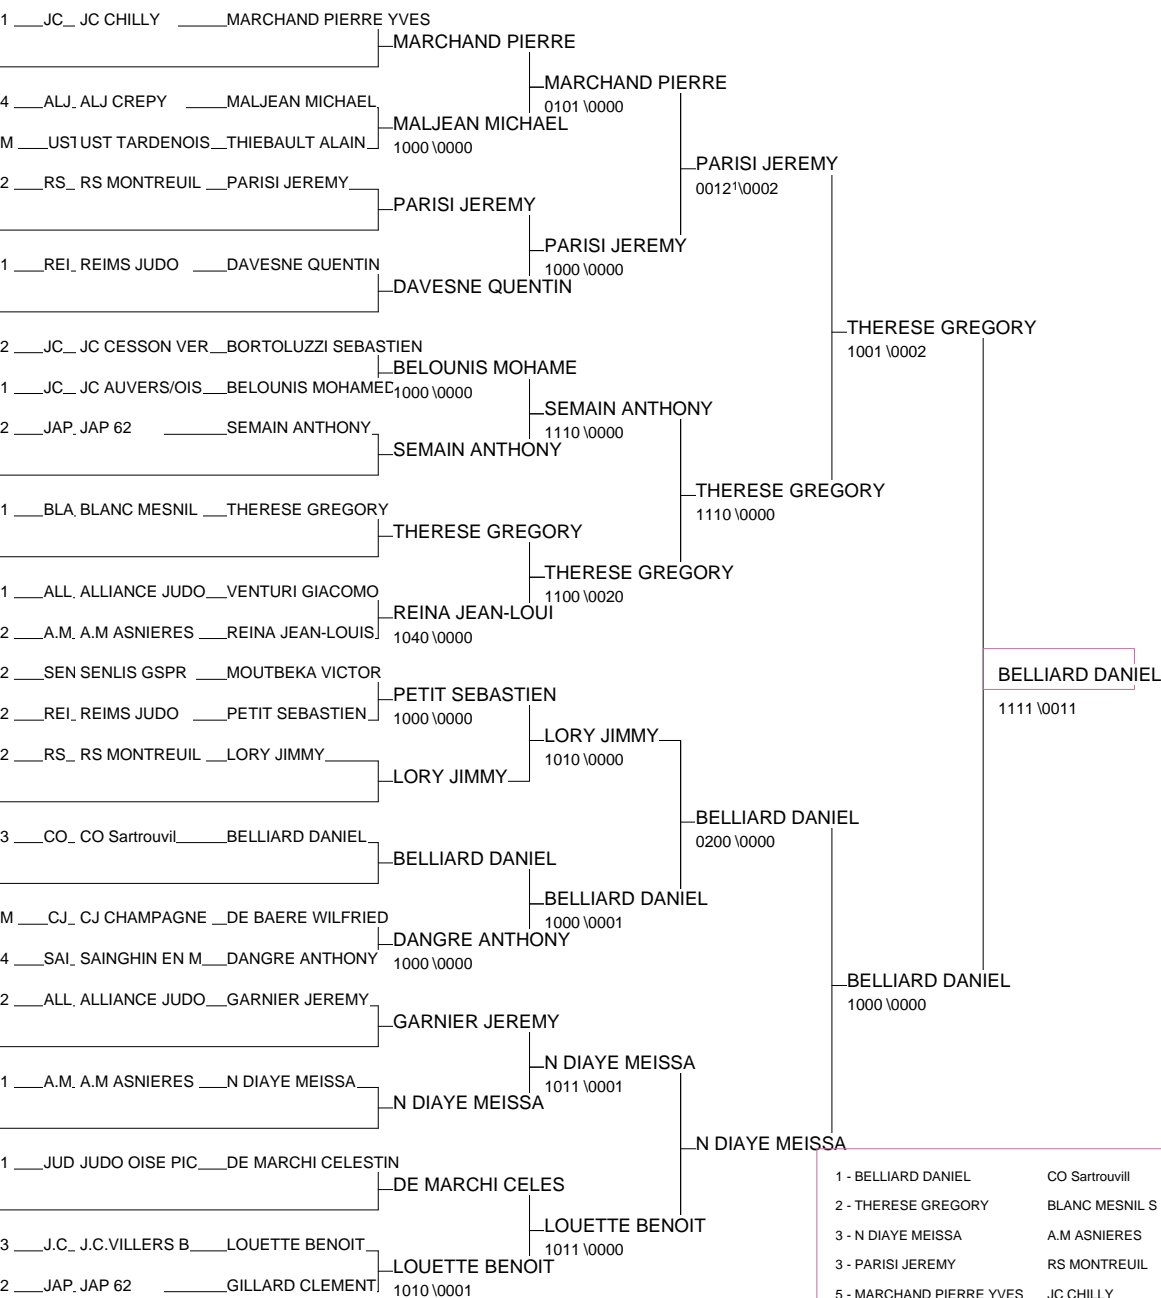

Nb. de Judokas: 28

1 - MESEGUER LAURENT	CO Sartrouvil	78	CO
2 - LAMETRIE CEDRIC NICO	BLANC MESNIL S	93	BLA
3 - OUDOT NICOLAS	JC CHILLY	91	JC
3 - COMTESSE FRANCIS	AGPF77	77	AGP
5 - QUILLET GREGORY	JC LONGEAU	PIC	JC
5 - MARTIN JEREMIE	JC CHILLY	91	JC
7 - YAO MORENCY	A.M ASNIERES	92	A.M
7 - SIBY MAHMOUD	RS MONTREUIL	93	RS

TOURNOI LABELLISE SENIORS M & F

SOISSONS 3/02/08

Cat. -81

Nb. de Judokas: 22

1 - BELLIARD DANIEL	CO Sartrouvil	78	CO
2 - THERESE GREGORY	BLANC MESNIL S	93	BLA
3 - N DIAYE MEISSA	A.M ASNIERES	92	A.M
3 - PARISI JEREMY	RS MONTREUIL	93	RS
5 - MARCHAND PIERRE YVES	JC CHILLY	91	JC
5 - LORY JIMMY	RS MONTREUIL	93	RS
7 - REINA JEAN-LOUIS	A.M ASNIERES	92	A.M
7 - GARNIER JEREMY	ALLIANCE JUDO9	91	ALL