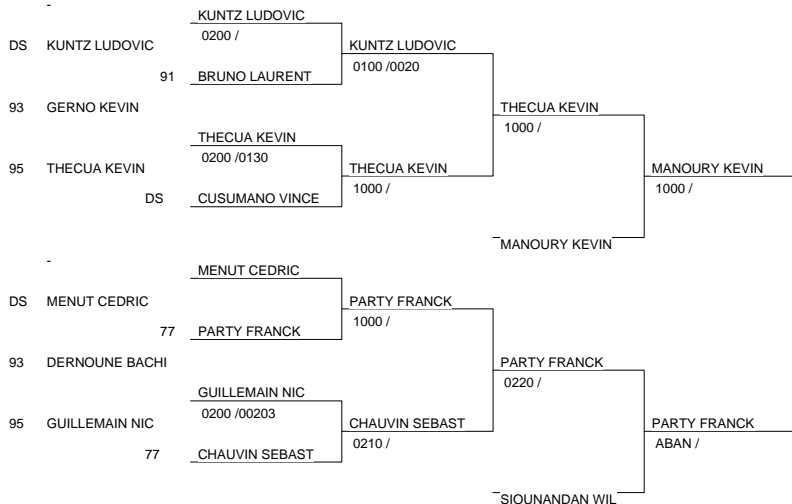

TOURNOI LABELLISE SENIORS M & F

SOISSONS 3/02/08

Cat. -66

Nb. de Judokas: 22

NRD MARCQ FRIEDLAN

TOURNOI LABELLISE SENIORS M & F

SOISSONS 3/02/08

Cat. -73