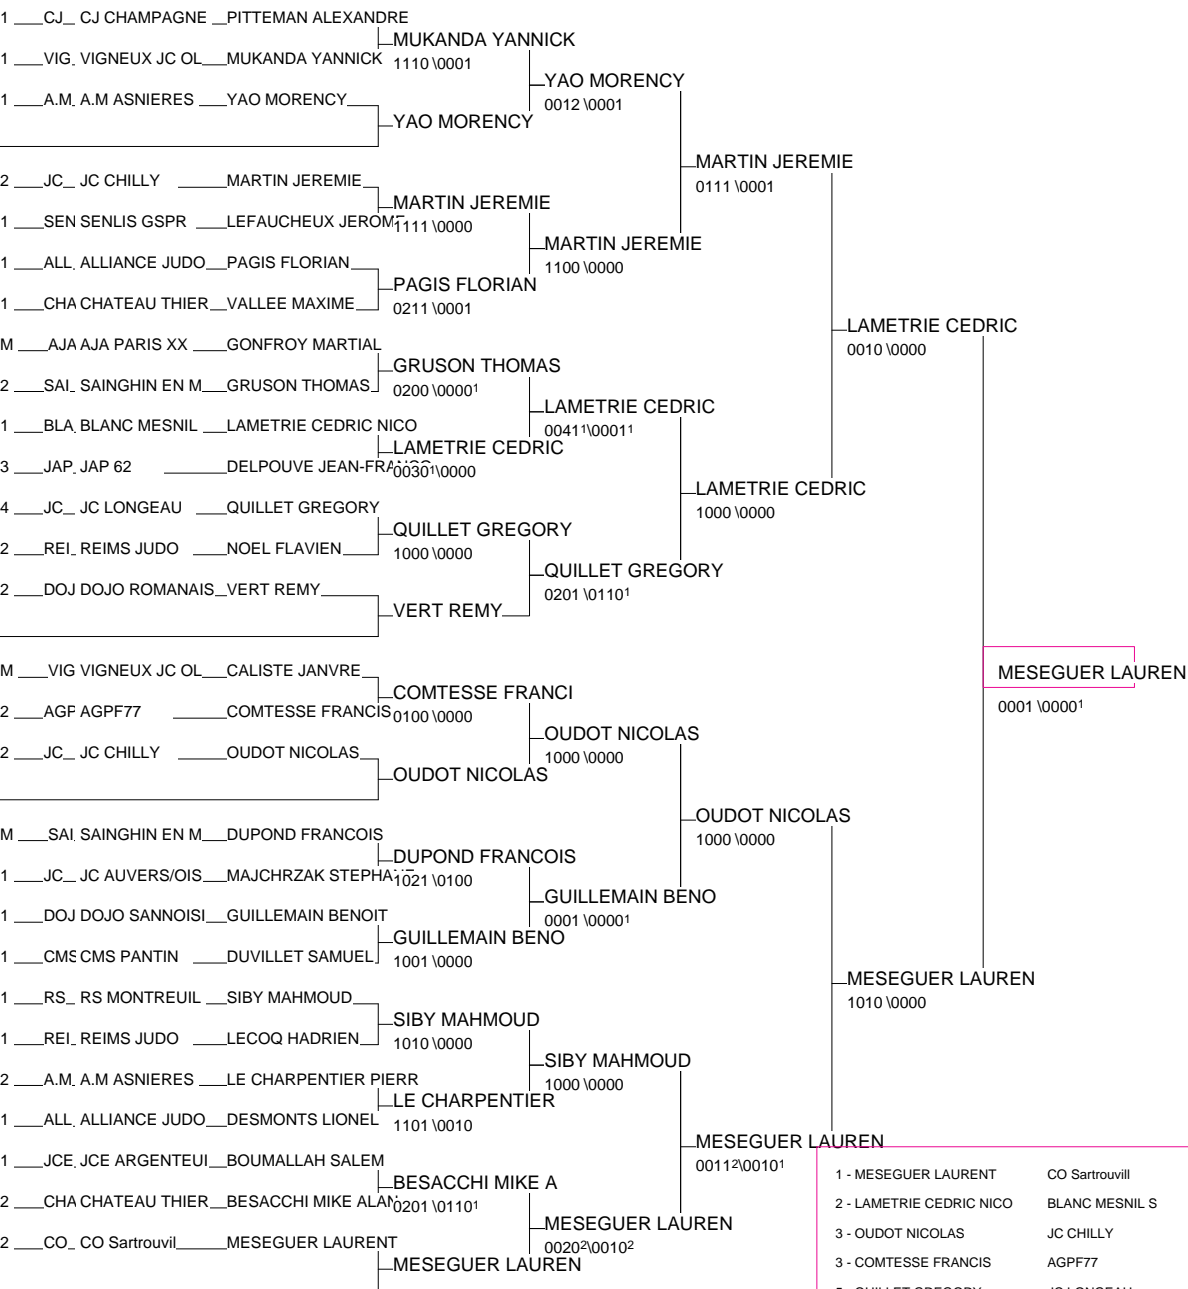

TOURNOI LABELLISE SENIORS M & F

SOISSONS 3/02/08

Cat. -66

Nb. de Judokas: 22

NRD MARCQ FRIEDLAN

TOURNOI LABELLISE SENIORS M & F

SOISSONS 3/02/08

Cat. -73

Nb. de Judokas: 28

1 - MESEGUER LAURENT	CO Sartrouvil	78	CO
2 - LAMETRIE CEDRIC NICO	BLANC MESNIL S	93	BLA
3 - OUDOT NICOLAS	JC CHILLY	91	JC
3 - COMTESSE FRANCIS	AGPF77	77	AGP
5 - QUILLET GREGORY	JC LONGEAU	PIC	JC
5 - MARTIN JEREMIE	JC CHILLY	91	JC
7 - YAO MORENCY	A.M ASNIERES	92	A.M
7 - SIBY MAHMOUD	RS MONTREUIL	93	RS

CLASSEMENT

1 BOGUERRA D

2 DELAINE A

3 LACOMBE W

3 BURGNARD S